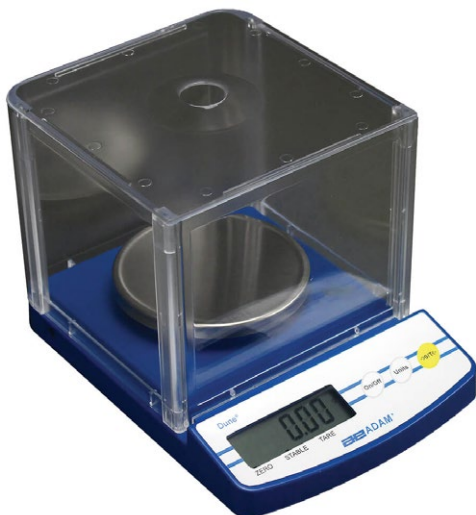

DCT 302

Informazioni su ADAM:

Per più di 40 anni, i professionisti di tutto il mondo hanno fatto affidamento su Adam Equipment per una vasta selezione di affidabili ed economiche apparecchiature di pesatura. Adam fornisce il giusto equilibrio di velocità, prestazioni e valore.