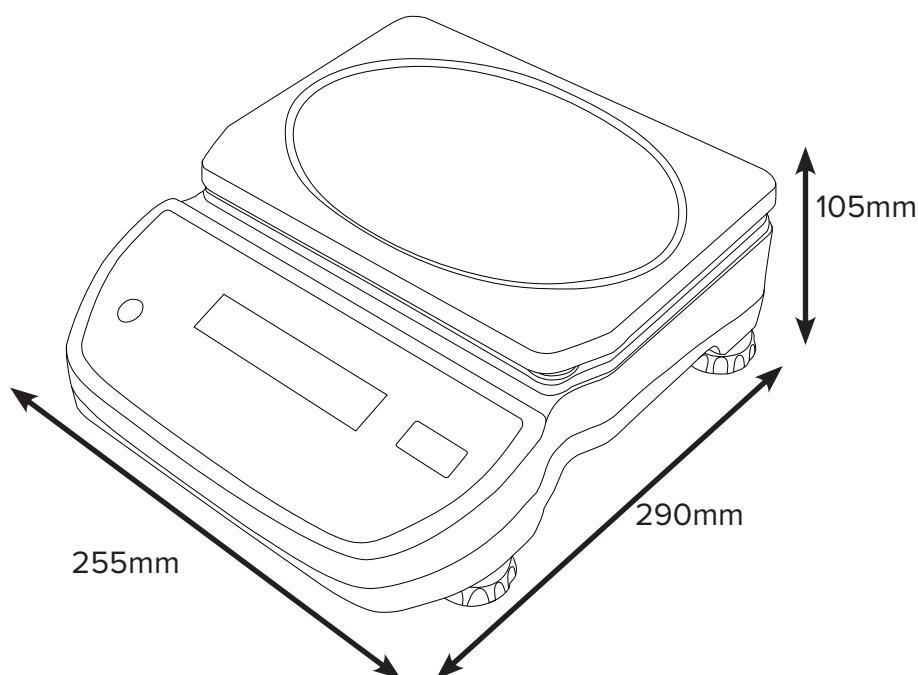

应用程序

- 称重
- 零件计数

关于艾德姆

在将近50年里，艾德姆提供了各种性能可靠且高性价比的天平产品，赢得了全世界专业人士的信赖。艾德姆的产品真正实现了：快速、稳定、物超所值。

产品详情

型号	LBX 3C	LBX 6C	LBX 15C	LBX 30C
量程	3kg	6kg	15kg	30kg
精度	0.1g	0.2g	0.5g	1g
分辨率	1:30000			
重复性 (S.D.)	0.2g	0.4g	1g	2g
线性误差	0.2g	0.4g	1g	2g
秤盘大小	245x180mm			
称量单位	g, kg, lb, lb:oz, oz			
稳定时间 (秒)	1			
校准	外部校准			
显示	3个显示 18mm数高LCD			
电源	5VDC 1A 适配器 / 内置可充电电池			
电池寿命 (小时)	240			
工作温度	0° 到 40°C			
外壳	ABS 塑料			
整体尺寸	255x290x105mm (宽×深×高)			
净重量	2.5kg			

配件

物料编号	说明
3022014061.....	防护罩
2020014062.....	防护罩 (5个)
2020014063.....	防护罩 (10个)
303149759.....	大号勺子 (完全匹配电子称)
303149760.....	小号勺子 (完全匹配电子称)
700660290.....	检定证书

主要配件

样品勺

金属勺的设计使食品的分配和测量更容易。三个尺寸可选：小号、中号和大号。